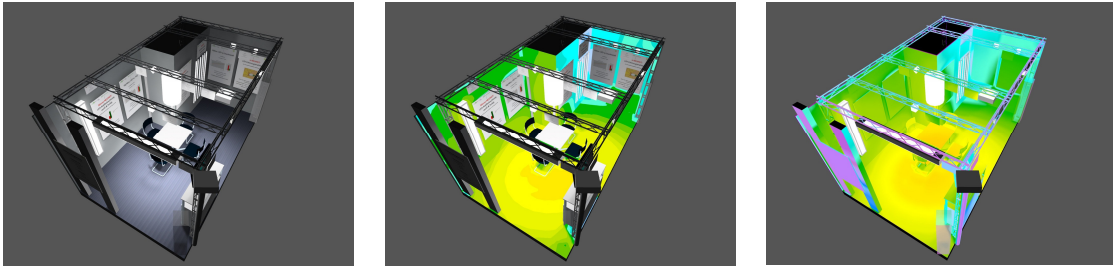

Professionelle Lichtplanung

Damit das Ergebnis auch glücklich macht

Eine Lichtplanung hilft dabei, für ein zufriedenstellendes Beleuchtungsergebnis bei Neuinstallation oder Leuchtenmodernisierung zu sorgen!

- LED-Leuchtmittel haben eine andere Lichtabstrahl-Charakteristik!
- LED-Leuchtmittel haben oftmals eine andere Farbtemperatur!

Typische Fehlplanung:

Tiefgarage mit LST in Wannengehäusen

Austausch gegen LED-Röhren mit 120°